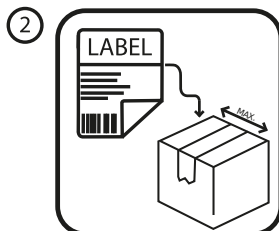

INSTRUCTIONS

Take label

Remove old labels & stick label to parcel's largest side

Take parcel to drop-off-point

Find your drop-off-point here:
<https://find-location.gls-group.com>

Or scan the QR-Code:

POTWIERDZENIE ODBIORU / NADANIA

GLS Track Id: ZK9VJMTG
Nadawca: Martyna Podgorska
Odbiorca: PL01

Data/Podpis/Szybka Paczka Id/Pieczęć:

RETURN LABEL

ISRS v3

ShopReturnService

Your GLS Track ID: ZK9VJMTG

Numer Paczki: 657686623406

PL01