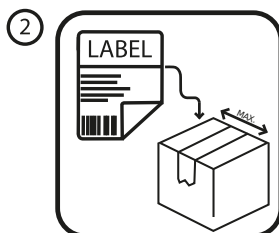

INSTRUCTIONS

Take label

Remove old labels & stick
label to parcel's largest
side

Take parcel to
drop-off-point

Find your drop-off-point here:
<https://find-location.gls-group.com>

Or scan the QR-Code:

POTWIERDZENIE ODBIORU / NADANIA

GLS Track Id: ZK9VJMUM
Nadawca: Martyna Switala
Odbiorca: PL01

Data/Podpis/Szybka Paczka Id/Pieczęć:

RETURN LABEL

ISRS v3

ShopReturnService

Your GLS Track ID: ZK9VJMUM

Numer Paczki: 657686623826

PL01