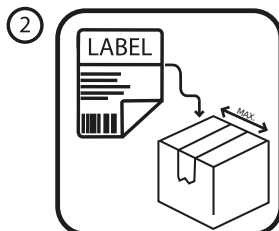

INSTRUCTIONS

Take label

Remove old labels & stick
label to parcel's largest
side

Take parcel to
drop-off-point

Find your drop-off-point here:
<https://find-location.gls-group.com>

Or scan the QR-Code:

POTWIERDZENIE ODBIORU / NADANIA

GLS Track Id: ZK9VJN10
Nadawca: Pola Kraucka
Odbiorca: PL01

Data/Podpis/Szybka Paczka Id/Pieczęć:

RETURN LABEL

ISRS v3

ShopReturnService

Your GLS Track ID: ZK9VJN10

Numer Paczki: 657686626360

PL01