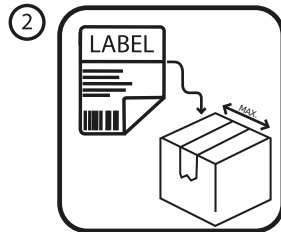

INSTRUCTIONS

Take label

Remove old labels & stick
label to parcel's largest
side

Take parcel to
drop-off-point

Find your drop-off-point here:
<https://find-location.gls-group.com>

Or scan the QR-Code:

POTWIERDZENIE ODBIORU / NADANIA

GLS Track Id: ZK9VJN9A
Nadawca: Majka Kuchmacz
Odbiorca: PL01

Data/Podpis/Szybka Paczka Id/Pieczęć:

RETURN LABEL

ISRS v3

ShopReturnService

Your GLS Track ID: ZK9VJN9A

Numer Paczki: 657686629101

PL01