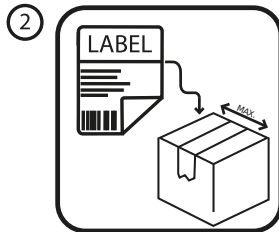

INSTRUCTIONS

Take label

Remove old labels & stick
label to parcel's largest
side

Take parcel to
drop-off-point

Find your drop-off-point here:
<https://find-location.gls-group.com>

Or scan the QR-Code:

POTWIERDZENIE ODBIORU / NADANIA

GLS Track Id: ZK9VJNA6
Nadawca: Maja Skrodzka
Odbiorca: PL01

Data/Podpis/Szybka Paczka Id/Pieczęć:

RETURN LABEL

ISRS v3

ShopReturnService

Your GLS Track ID: ZK9VJNA6

Numer Paczki: 657686629422

PL01