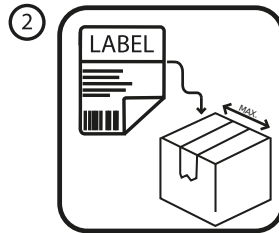

INSTRUCTIONS

Take label

Remove old labels & stick label to parcel's largest side

Take parcel to drop-off-point

Find your drop-off-point here:
<https://find-location.gls-group.com>

Or scan the QR-Code:

POTWIERDZENIE ODBIORU / NADANIA

GLS Track Id: ZK9VJNIF
Nadawca: Artur Kozicki
Odbiorca: PL01

Data/Podpis/Szybka Paczka Id/Pieczęć:

RETURN LABEL

ISRS v3

ShopReturnService

Your GLS Track ID: ZK9VJNIF

Numer Paczki: 657686632392

PL01