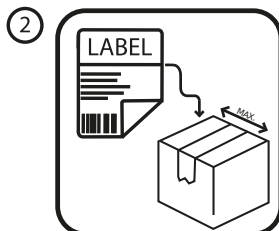

INSTRUCTIONS

Take label

Remove old labels & stick label to parcel's largest side

Take parcel to drop-off-point

Find your drop-off-point here:
<https://find-location.gls-group.com>

Or scan the QR-Code:

POTWIERDZENIE ODBIORU / NADANIA

GLS Track Id: ZK9VJNLB
Nadawca: Daria Kowalewska
Odbiorca: PL01

Data/Podpis/Szybka Paczka Id/Pieczęć:

RETURN LABEL

ISRS v3

ShopReturnService

Your GLS Track ID: ZK9VJNLB

Numer Paczki: 657686633436

PL01